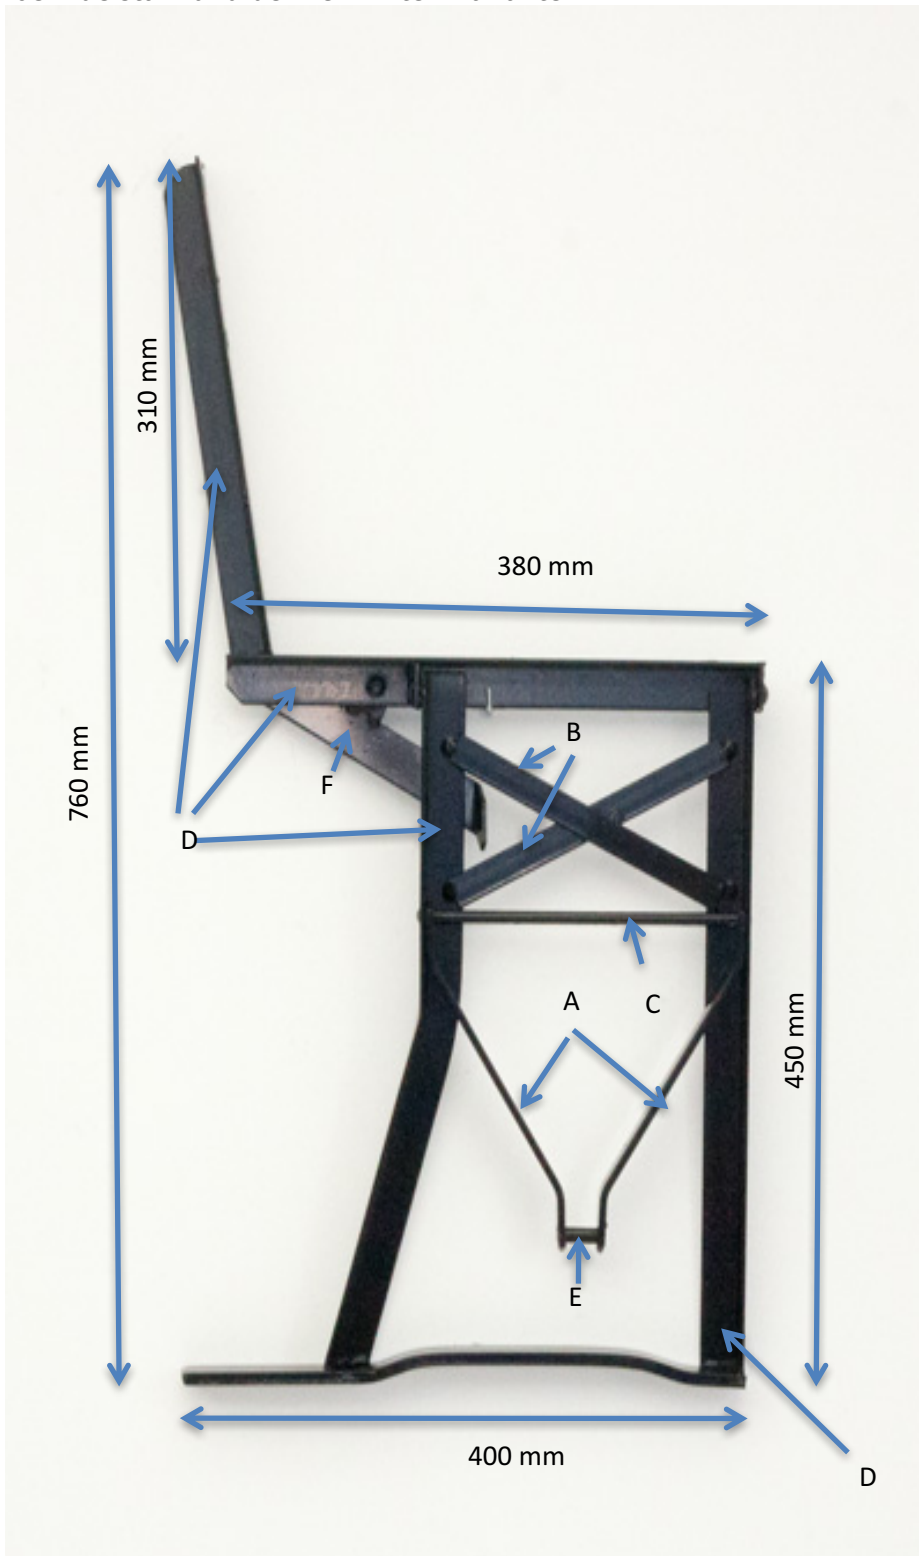

Festzeltmöbel Zahn

<https://www.stehtische-festzeltgarnituren.de/biergartenmoebel.php>

Die Abmessungen der Bierbankgestelle mit Lehne sind bei allen Farben gleich auch bei Edelstahl und der verzinkten Variante.

A=Flachstahl 20 X 4 mm

B=Flachstahl 25 X 2 mm

H=Vierkantrohr 25 X 25 X 2 mm

I=Vierkantrohr 20 X 20 X 2 mm

Festzeltmöbel Zahn

C=Rundstahl 8 mm

D=Winkelstahl 30 X 30 X 3 mm

E=Rundstahl 10 mm

F= Flachstahl 30 X 3 mm

G=Vierkantrohr 30 X 30 X 2 mm

K=Eisenplatte 2mm

L=Flachstahl 30 X 10 mm