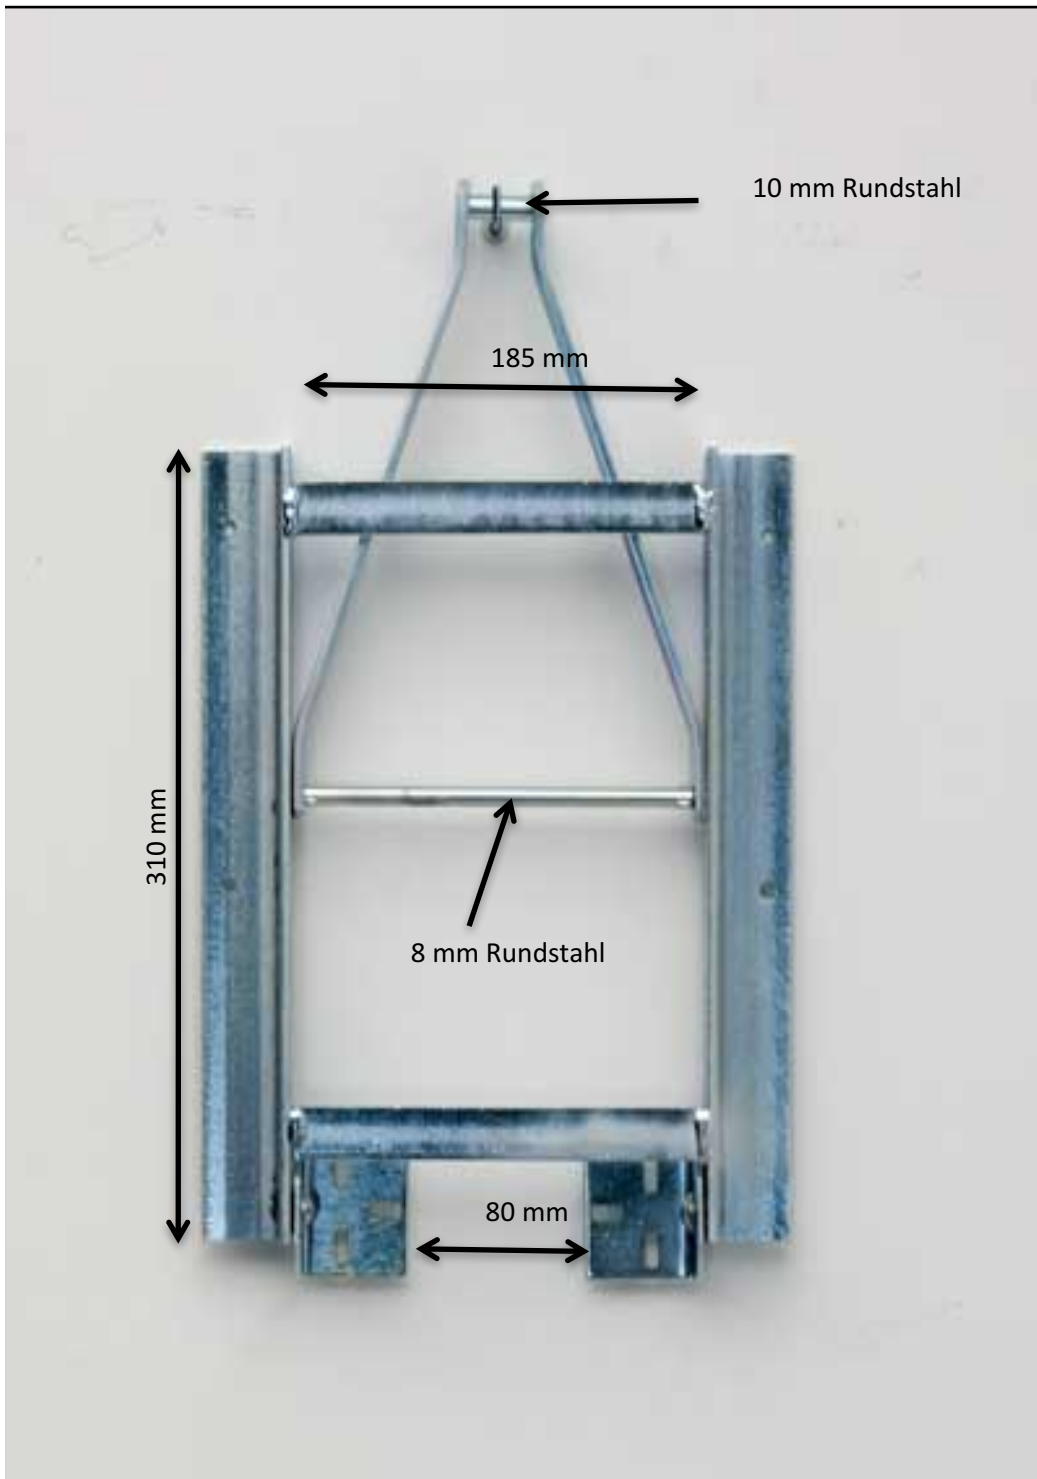

Bierbankgestell Nr.233 für Holzbeine

<https://www.stehtische-festzeltgarnituren.de/biergartenmoebel.php>

Materialstärken

Ausleger zum Schnapper bestehen aus Flachstahl 4 X 25 mm

seitliche Winkleisen 40 X 40 X 4

oberer Flachstahl 25 X 4