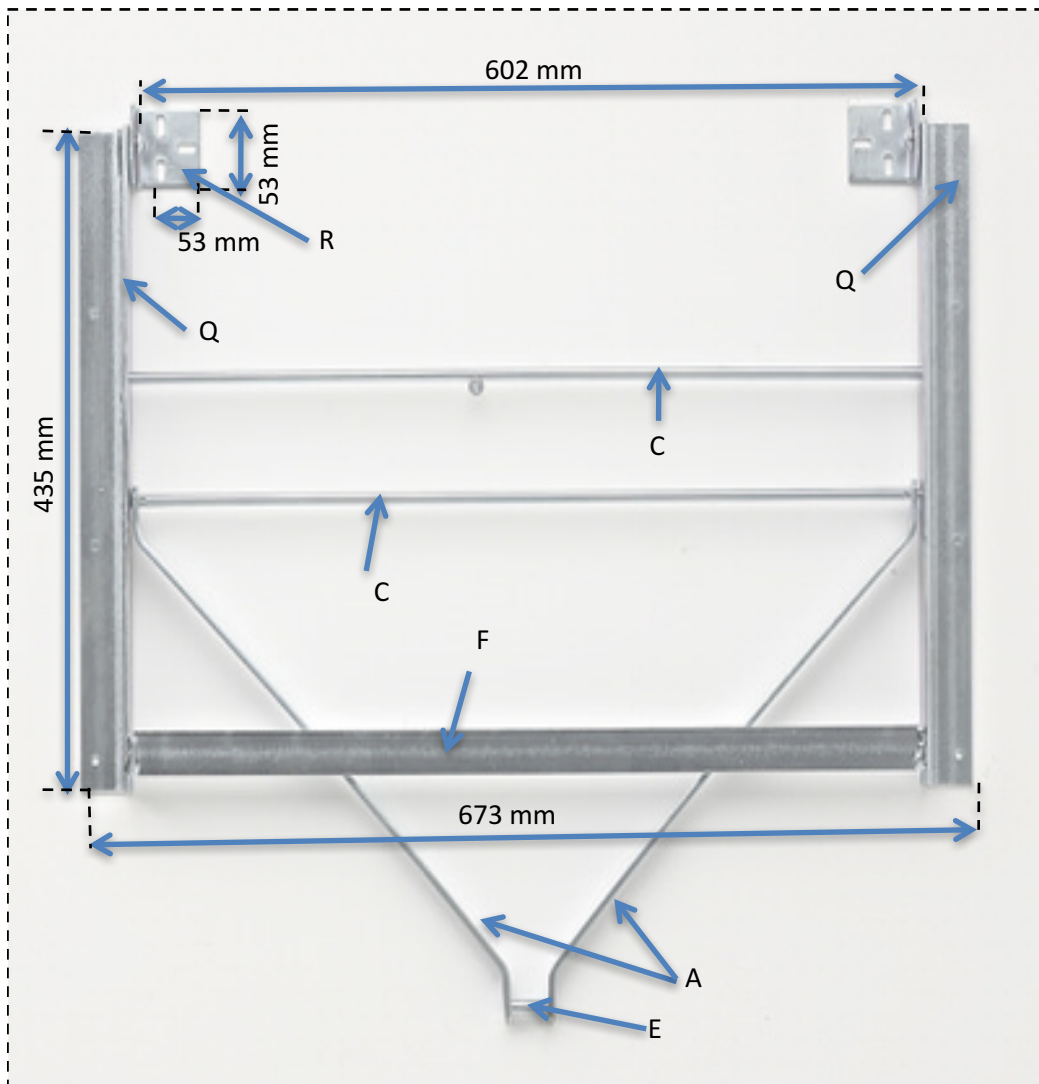

Festzeltmöbel Zahn

<https://www.stehtische-festzeltgarnituren.de/stehtische-klappbar.php>

A=Flachstahl 20 X 5 mm
B=Flachstahl 25 X 2 mm
C=Rundstahl 8 mm
D=Winkelstahl 30 X 30 X 3 mm
E=Rundstahl 10 mm
F= Flachstahl 30 X 3 mm
G=Vierkantrohr 30 X 30 X 2 mm

H=Vierkantrohr 25 X 25 X 2 mm
I=Vierkantrohr 20 X 20 X 2 mm
K=Eisenplatte 2mm
L=Flachstahl 30 X 10 mm
M=Flachstahl 30 X 5 mm
O=Flachstahl 20 X 3,5 mm
Q=Winkelstahl 40 X 40 X 4 mm
R=Flachstahl 3 mm