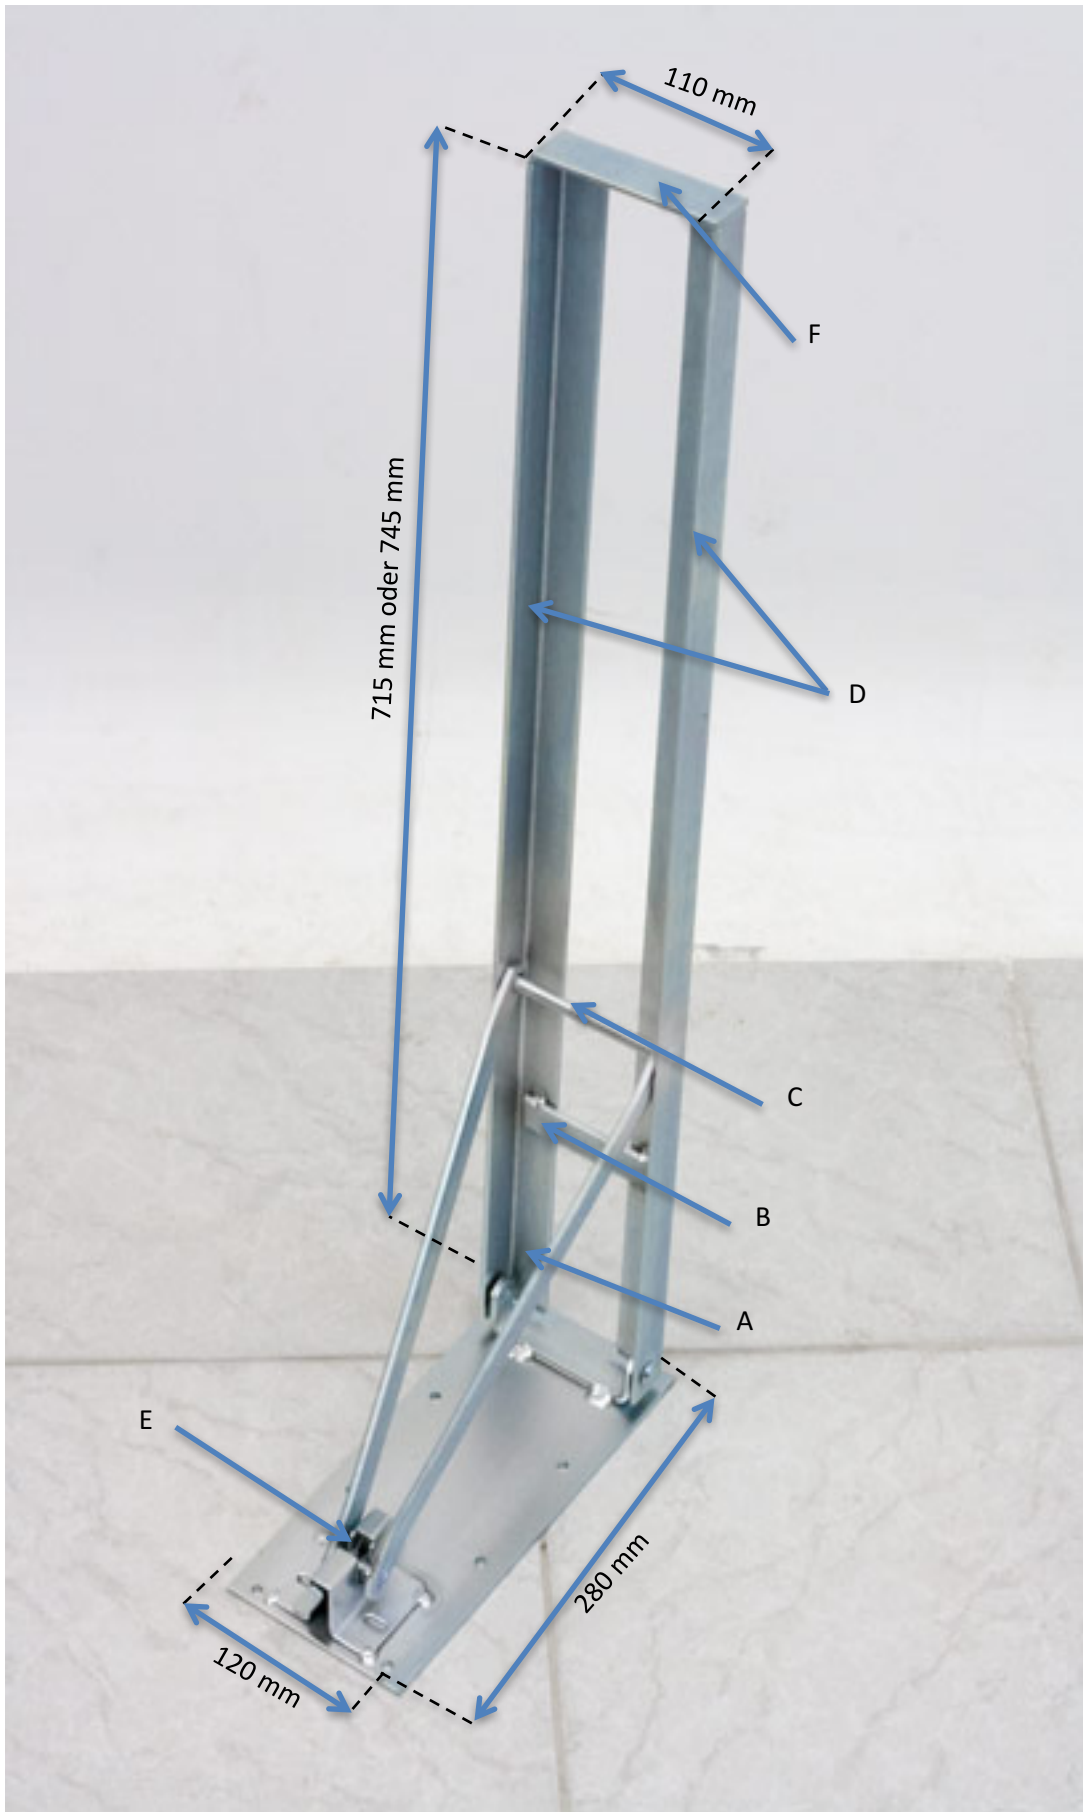

# Festzeltmöbel Zahn

Das Universal Biertischgestell ist geeignet für Festzeltgarnituren mit Rundtische über 140 cm Tischdurchmesser und Biertische mit einer Mindestlänge von 110 cm und Tischbreite ab 50cm bis theoretisch unbegrenzt.

# Festzeltmöbel Zahn

A=Flachstahl 20 X 5 mm

B=Flachstahl 25 X 2 mm

C=Rundstahl 8 mm

D=Winkelstahl 30 X 30 X 3 mm

E=Rundstahl 10 mm

F= Flachstahl 30 X 3 mm

G=Vierkantrohr 30 X 30 X 2 mm

H=Vierkantrohr 25 X 25 X 2 mm

I=Vierkantrohr 20 X 20 X 2 mm

K=Eisenplatte 2mm

L=Flachstahl 30 X 10 mm

M=Flachstahl 30 X 5 mm

O=Flachstahl 20 X 3,5 mm