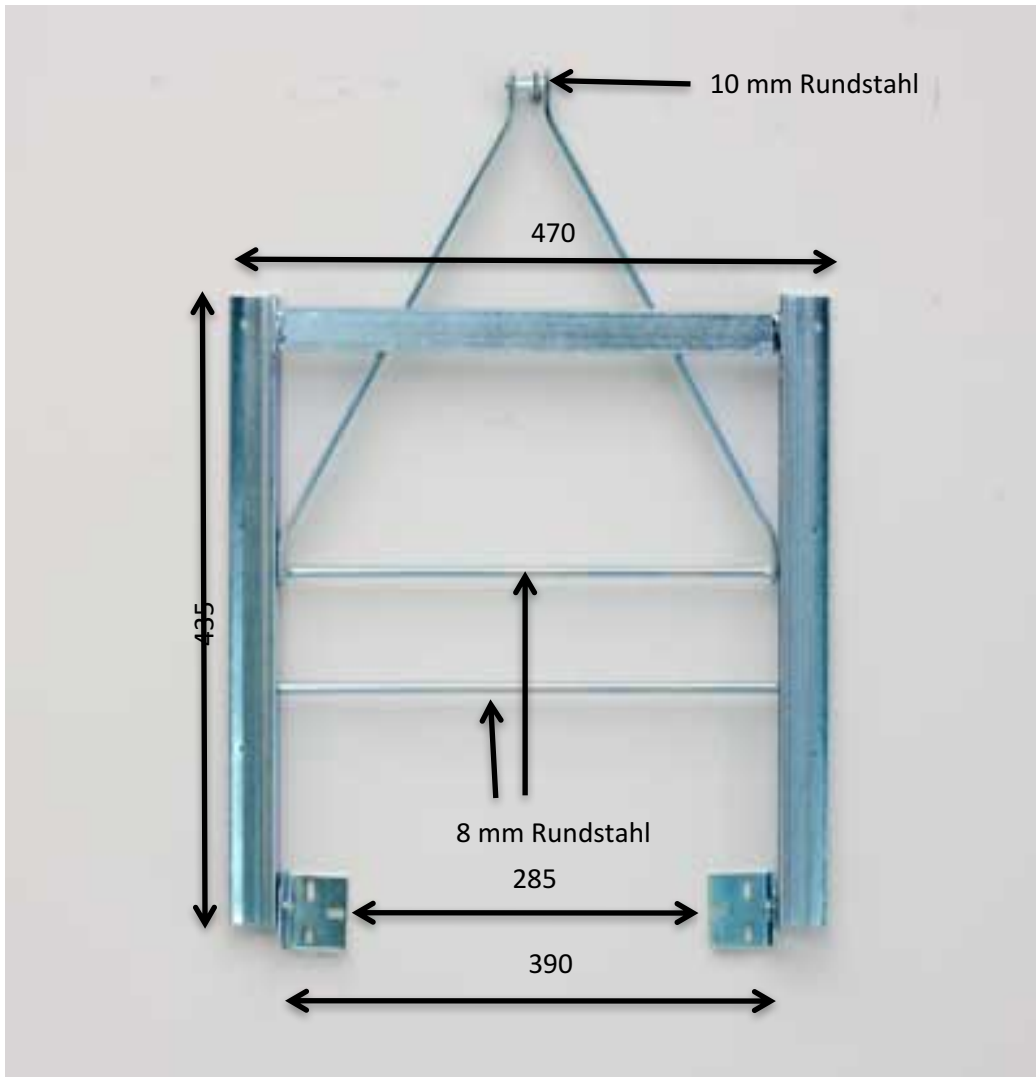

Festzeltmöbel Zahn

<https://www.stehische-festzeltgarnituren.de/festzeltgarnituren.php>

Biertischgestell Nr.232 für Holzbeine

Materialstärken

Ausleger zum Schnapper bestehen aus Flachstahl 4 X 25 mm

seitliche Winkelleisen 40 X 40 X 4

oberer Flachstahl 25 X 4