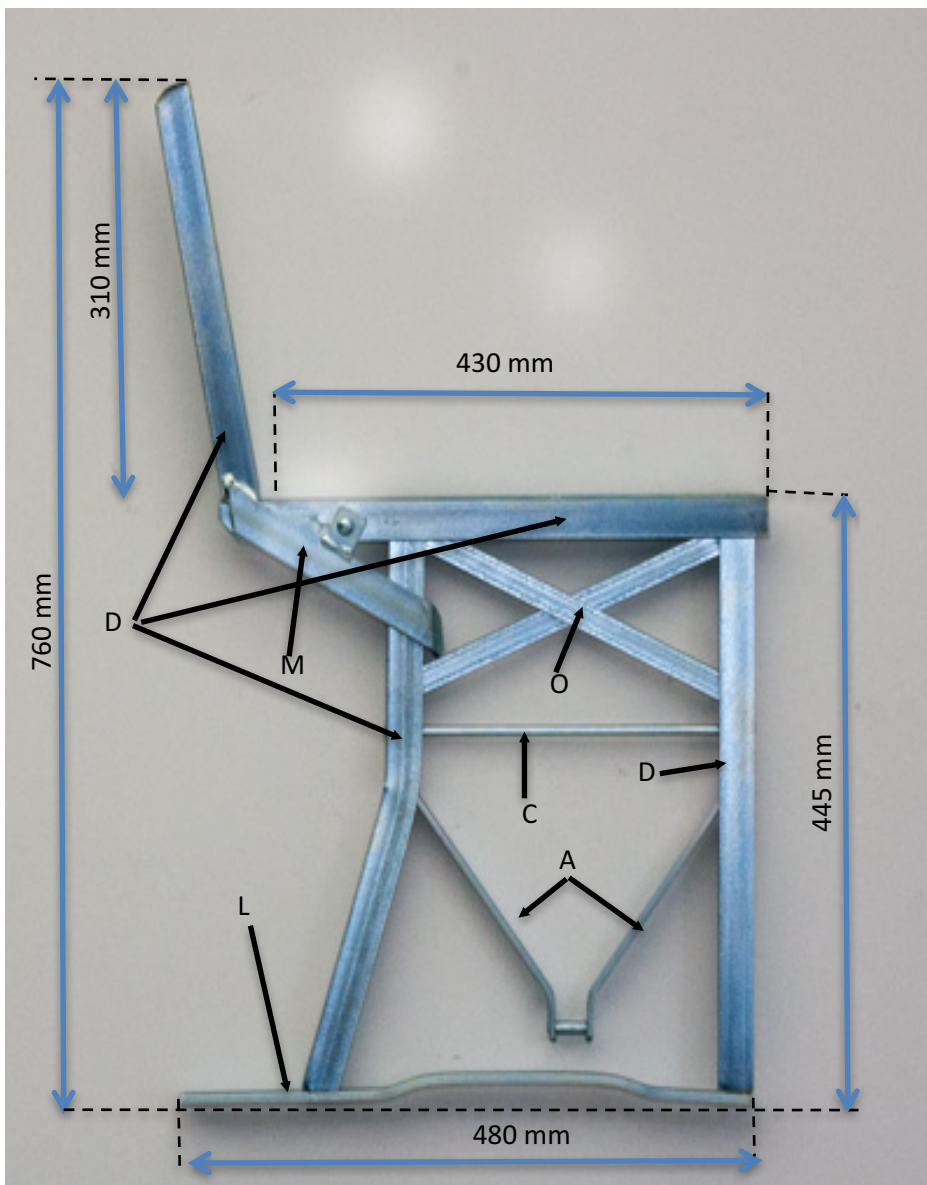

Festzeltmöbel Zahn

<https://www.stehtische-festzeltgarnituren.de/stehtische-klappbar.php>

A=Flachstahl 20 X 5 mm
B=Flachstahl 25 X 2 mm
C=Rundstahl 8 mm
D=Winkelstahl 30 X 30 X 3 mm
E=Rundstahl 10 mm
F= Flachstahl 30 X 3 mm
G=Vierkantrohr 30 X 30 X 2 mm

H=Vierkantrohr 25 X 25 X 2 mm
I=Vierkantrohr 20 X 20 X 2 mm
K=Eisenplatte 2mm
L=Flachstahl 30 X 10 mm
M=Flachstahl 30 X 5 mm
O=Flachstahl 20 X 3,5 mm